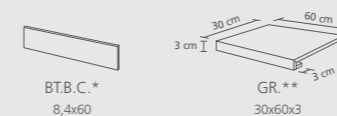

Natural Grigio	R32P	R32U
Natural Beige	R32N	R32T
Natural Moka	R33N	R33P
Natural Visone	R32Q	R32V
Natural Bianco	R32M	R32S
Natural Nero	R32R	R32W

imballi / packaging / verpackungen / emballages / embalajes / упаковки

Scatole / Box / Karton / Boite / Caja / Коробки	Pallet / Pallet / Palette / Palette / Поддон
M²	KG
M²	KG
#	mm

fondi / plain tiles / grundfliesen / fonds / fondos / фоновая плитка							
60x60	3	1,08	24,11	40	43,20	964,26	9,5
30x60	6	1,08	23,92	48	51,84	1148,00	9,5
pezzi speciali / trims / spezialteile / pièces spéciales / piezas especiales / специальные изделия							
30x60x3	GR.	2	0,36	8,80			
8,4x60	BT.B.C.	15	9,00 ml	18,49			9,5