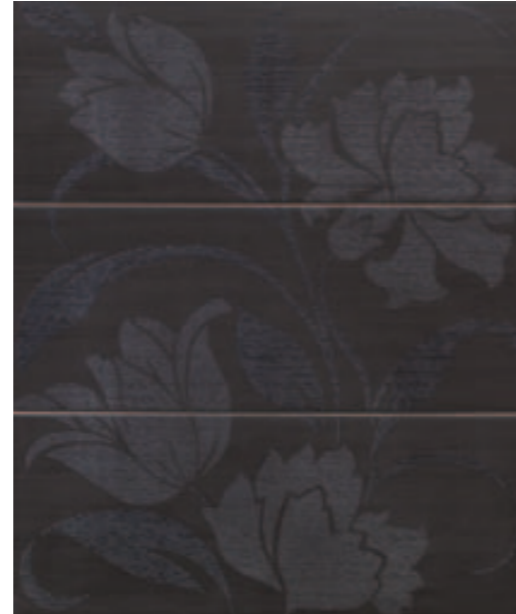

ROPH Pannello Decoro Titanium
50x60