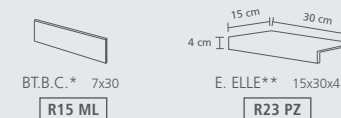

Orme Bianco	R23L	R3NS
Orme Beige	R23M	R3NT
Orme Cotto	R23N	R3NV
Orme Grigio	R23P	R3NU
Orme Fumo	R23Q	R3NV

Ragno è un brand di Marazzi Group S.r.l. che è membro del Green Building Council Italia, associazione che promuove la cultura dell'edilizia sostenibile energeticamente efficiente, rispetta dell'ambiente contribuendo a migliorare la qualità della vita dei cittadini attraverso lo standard di certificazione Leed®.

Orme grazie al contenuto di materiale riciclato contribuisce al raggiungimento dei crediti LEED / Thanks to its recycled material content, Orme is eligible for LEED credits / Orme trägt durch seinen hohen Recyclinganteil zur Zuerkennung der LEED®-Punkte / Avec son contenu recyclé, Orme permet d'obtenir les crédits LEED / Gracias a contener material reciclado, Orme contribuye a la consecución de los créditos LEED / Благодаря содержанию повторно использованного материала коллекция Orme помогает набрать кредиты LEED

imballi / packaging / verpackungen / emballages / embalajes / упаковки

Scatole / Box / Karton / Boite / Caja / Коробки	Pallet / Pallet / Palette / Palette / Поддон
M² KG	M² KG # mm

fondi / plain tiles / grundfliesen / fonds / fondos / фоновая плитка							
15x30	16	0,72	13,41	80	57,60	1073,42	9
15x15	32	0,72	12,58	80	57,60	1006,81	9
pezzi speciali / trims / spezialteile / pièces spéciales / piezas especiales / специальные изделия							
15x30x4	E.ELLE	6	0,14	1,80			
7x30	BT.B.C.	50	15,00 ml	19,59			9