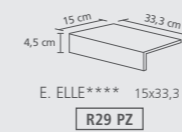

Season White	R3TG
Season Beige	R3TH
Season Taupe	R3TJ
Season Grey	R3TK
Season Anthracite	R3TL

imballi / packaging / verpackungen / emballages / embalajes / упаковки

Scatole / Box / Karton / Boite / Caja / Коробки	Pallet / Pallet / Palette / Palette / Pallet / Поддон
M²	KG
M²	KG
≠ mm	

fondi / plain tiles / grundfliesen / fonds / fondos / фоновая плитка	60x60	30x60	45x45	33,3x33,3	10x10
indoor	3	6	5	13	96
outdoor	1,08	1,08	0,90	1,44	1,00
indoor/outdoor	22,50	23,04	17,80	23,69	14,45
	40	48	48	44	66
	43,20	51,84	43,20	63,43	66,02
	900,00	1105,80	876,00	1042,73	953,40
	9,5	9,5	10	8,5	7

pezzi speciali / trims / spezialteile / pièces spéciales / piezas especiales / специальные изделия	7x60	8x45	8x33,3	15x33,3
BT.B.C.	16	30	50	6
ml	9,60	13,50	16,65	0,30
	16,00	18,07	22,10	7,40