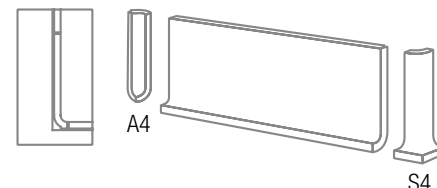

PEZZI SPECIALI TRIMS ACCESSOIRES FORMSTÜCKE

granito 1

GRANITOGRES

Battiscopa Bullnose Plinthe à bord arrondi Stehsockel

cm 9x30 - 3½"x11¾"
cm 9x40 - 3½"x15¾"
cm 10x20 - 4"x7⅞"

Zoccolo a raccordo a taglio retto*

Cove base - straight top*
Plinthe à gorge avec bord vif*
Hohlkehlsocbel (scharfkantig)*
cm 10x20 - 4"x7⅞"

Gradino Step tread Nez de marche Stufenplatte

cm 30x30 - 11¾"x11¾"

Zoccolo ad appoggio smussato*

Sit-on skirting - bevelled top*
Plinthe à talon avec bord arrondi*
Aufsetzsockel mit abgerundeter
Kante*
cm 10x20 - 4"x7⅞"

Listello Listel Listel Zeierleiste

cm 9x30 - 3½"x11¾"
cm 9x40 - 3½"x15¾"

cm 2,5x20 - 1"x7⅞"

Sguscetta* Cove* Gorge* Rinnleiste*

cm 4x20 - 1⅝"x7⅞"

Tozzetto Insert Cabochon Einleger

cm 9x9 - 3½"x 3½"

Terminale Step tread Rebord Beckenrandplatte