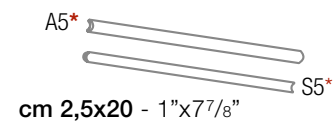

Cove base - straight top*
Plinthe à gorge avec bord vif*
Hohlkehlsocbel (scharfkantig)*
cm 10x20 - 4"x7⅞"

Gradino Step tread Nez de marche Stufenplatte

cm 30x30 - 11¾"x11¾"

Zoccolo ad appoggio smussato*

Sit-on skirting - bevelled top*
Plinthe à talon avec bord arrondi*
Aufsetzsockel mit abgerundeter
Kante*
cm 10x20 - 4"x7⅞"

Listello Listel Listel Zeierleiste

cm 9x30 - 3½"x11¾"
cm 9x40 - 3½"x15¾"

cm 2,5x20 - 1"x7⅞"

Sguscetta* Cove* Gorge* Rinnleiste*

cm 4x20 - 1⅝"x7⅞"

Tozzetto Insert Cabochon Einleger

cm 9x9 - 3½"x 3½"

Terminale Step tread Rebord Beckenrandplatte